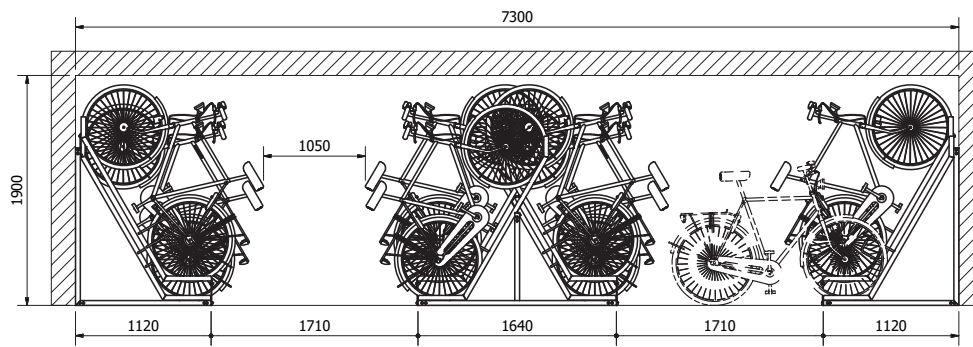

FALCOVERTI

Tuote:

Tuotenumero:

FalcoVert upright for single sided rack 00.560.100

FalcoVert semi-vertikal cykelparkering, 4 pladser, c-t-c 305 mm, monteret med fastlåsningsbøjle på hjul-rende, L: 1220 mm, supplied un-assembled, upright(s) 00.560.100 need to be extra ordered 00.564.030

FalcoVert semi-vertikal cykelparkering, 4 pladser, c-t-c 400 mm, monteret med fastlåsningsbøjle på hjul-rende, L: 1600 mm, supplied un-assembled, upright(s) 00.560.100 need to be extra ordered 00.564.040

alcoVert semi-vertikal cykelparkering, 6 pladser, c-t-c 305 mm, monteret med fastlåsningsbøjle på hjul-rende, L: 1830 mm, supplied un-assembled, upright(s) 00.560.100 need to be extra ordered 00.566.030

FalcoVert semi-vertikal cykelparkering, 6 pladser, c-t-c 400 mm, monteret med fastlåsningsbøjle på hjul-rende, L: 2400 mm, supplied un-assembled, upright(s) 00.560.100 need to be extra ordered 00.566.040

FALCOVERT, K-K 305MM

Spaces	Racks	Required length
2	2	955
3	2	1260
4	2	1565
5	2	1870
6	2	2175
7	2	2480
8	2	2785
9	2	3090
10	2	3395

Spaces	Racks	Required length
11	3	3700
12	3	4005
13	3	4310
14	3	4615
15	3	4920
16	3	5225
17	3	5530
18	3	5835
19	3	6140
20	3	6445

Spaces	Racks	Required length
21	4	6750
22	4	7055
23	4	7360
24	4	7665
25	4	7970
26	4	8275
27	4	8580
28	4	8885
29	4	9190
30	4	9495

FALCOVERT, K-K 400MM

Spaces	Racks	Required length
2	2	1070
3	2	1470
4	2	1870
5	2	2270
6	2	2670
7	2	3070
8	3	3470
9	3	3870
10	3	4270
11	3	4670
12	3	5070
13	3	5470

Spaces	Racks	Required length
14	4	5870
15	4	6270
16	4	6670
17	4	7070
18	4	7470
19	4	7870
20	5	8270
21	5	8670
22	5	9070
23	5	9470
24	5	10270
25	5	10670

Spaces	Racks	Required length
26	6	10670
27	6	11070
28	6	11470
29	6	11870
30	6	12270
31	6	12670
32	7	13070
33	7	13470
34	7	13870
35	7	14270
36	7	14670
37	7	15070