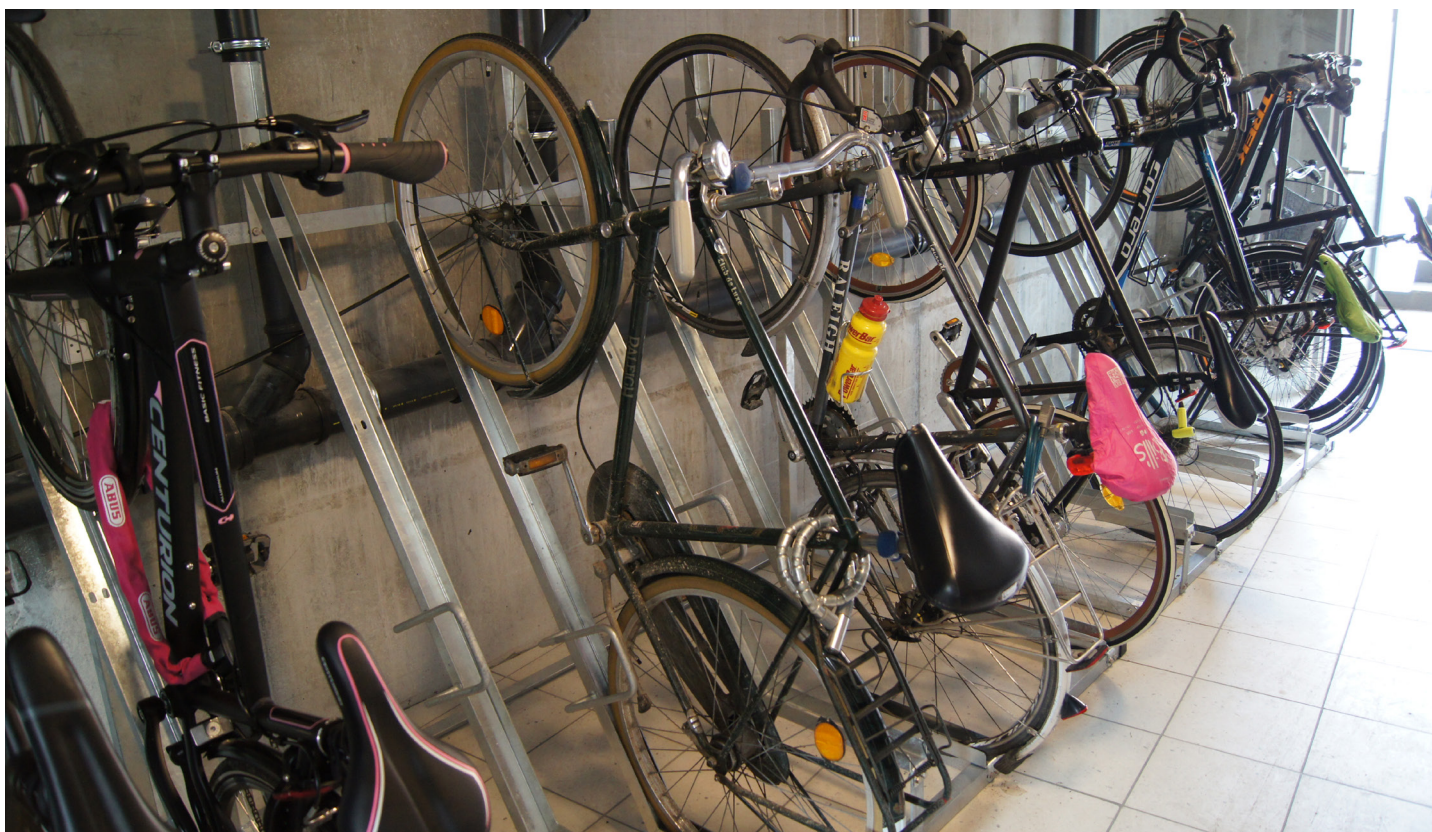

Runkolukittava - erinomainen turvallisuus.