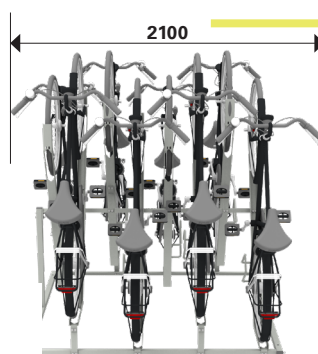

supplied un-assembled, upright(s) 00.570.100 need to be extra ordered

00.582.020

FALCOVERTI-152, K-K 152MM

Spaces	Racks	Required length
4	2	1110
6	2	1415
8	2	1720
10	2	2025
12	2	2330
14	2	2635
16	2	2940
18	2	3245
20	2	3550

Spaces	Racks	Required length
22	3	3855
24	3	4160
26	3	4465
28	3	4770
30	3	5075
32	3	5380
34	3	5685
36	3	5990
38	3	6295
40	3	6600

Spaces	Racks	Required length
42	4	6905
44	4	7210
46	4	7515
48	4	7820
50	4	8125
52	4	8430
54	4	8735
56	4	9040
58	4	9345
60	4	9650

FALCOVERTI-200, K-K 200MM

Spaces	Racks	Required length
4	2	1300
6	2	1700
8	2	2100
10	2	2500
12	2	2900
14	3	3300
16	3	3700
18	3	4100
20	3	4500
22	3	4900
24	3	5300

Spaces	Racks	Required length
26	4	5700
28	4	6100
30	4	6500
32	4	6900
34	4	7300
36	4	7700
38	5	8100
40	5	8500
42	5	8900
44	5	9300
46	5	9700
48	5	10100