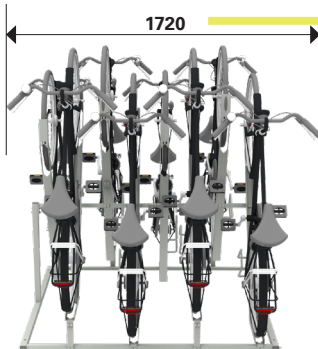

supplied un-assembled, upright(s) 00.570.100 need to be extra ordered

00.582.015

FalcoVert semi-vertikal cykelparkering, 2x6 pladser, c-t-c 200 mm,

monteret med fastlåsningsbøjle på hjul-rende, L: 2400 mm,

supplied un-assembled, upright(s) 00.570.100 need to be extra ordered

00.582.020

FALCOVERTI-152, K-K 152MM

Spaces	Racks	Required length
4	2	1110
6	2	1415
8	2	1720
10	2	2025
12	2	2330
14	2	2635
16	2	2940
18	2	3245
20	2	3550