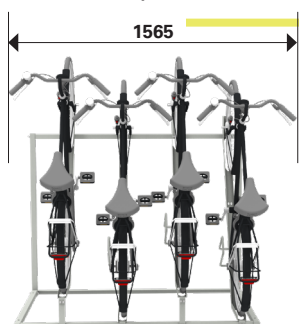

FALCOVERT, K-K 305MM