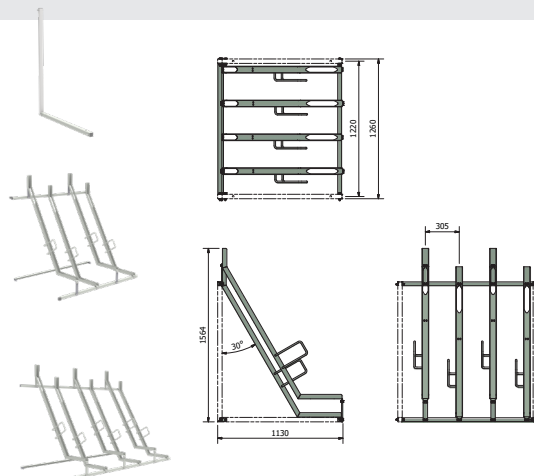

FALCOVERTI

Tuote:

Tuotenumero:

FalcoVert upright for single sided rack 00.560.100

FalcoVert semi-vertikal cykelparkering, 4 pladser, c-t-c 305 mm, monteret med fastlåsningsbøjle på hjul-rende, L: 1220 mm, supplied un-assembled, upright(s) 00.560.100 need to be extra ordered 00.564.030

FalcoVert semi-vertikal cykelparkering, 4 pladser, c-t-c 400 mm, monteret med fastlåsningsbøjle på hjul-rende, L: 1600 mm, supplied un-assembled, upright(s) 00.560.100 need to be extra ordered 00.564.040

alcoVert semi-vertikal cykelparkering, 6 pladser, c-t-c 305 mm, monteret med fastlåsningsbøjle på hjul-rende, L: 1830 mm, supplied un-assembled, upright(s) 00.560.100 need to be extra ordered 00.566.030

FalcoVert semi-vertikal cykelparkering, 6 pladser, c-t-c 400 mm, monteret med fastlåsningsbøjle på hjul-rende, L: 2400 mm, supplied un-assembled, upright(s) 00.560.100 need to be extra ordered 00.566.040