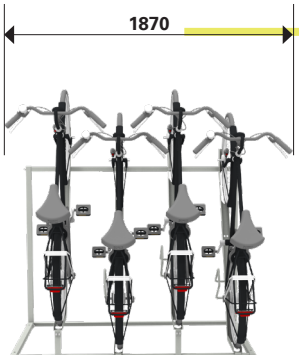

FALCOVERT, K-K 305MM

Spaces	Racks	Required length
2	2	955
3	2	1260
4	2	1565
5	2	1870
6	2	2175
7	2	2480
8	2	2785
9	2	3090
10	2	3395

Spaces	Racks	Required length
11	3	3700
12	3	4005
13	3	4310
14	3	4615
15	3	4920
16	3	5225
17	3	5530
18	3	5835
19	3	6140
20	3	6445

Spaces	Racks	Required length
21	4	6750
22	4	7055
23	4	7360
24	4	7665
25	4	7970
26	4	8275
27	4	8580
28	4	8885
29	4	9190
30	4	9495

FALCOVERT, K-K 400MM

Spaces	Racks	Required length
2	2	1070
3	2	1470
4	2	1870
5	2	2270
6	2	2670
7	2	3070
8	3	3470
9	3	3870
10	3	4270
11	3	4670
12	3	5070
13	3	5470