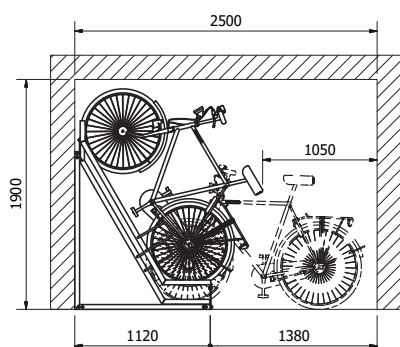

FALCOVERTI

Tuote:

Tuotenumero:

FalcoVert upright for single sided rack 00.560.100

FalcoVert semi-vertikal cykelparkering, 4 pladser, c-t-c 305 mm, monteret med fastlåsningsbøjle på hjul-rende, L: 1220 mm, supplied un-assembled, upright(s) 00.560.100 need to be extra ordered 00.564.030

FalcoVert semi-vertikal cykelparkering, 4 pladser, c-t-c 400 mm, monteret med fastlåsningsbøjle på hjul-rende, L: 1600 mm, supplied un-assembled, upright(s) 00.560.100 need to be extra ordered 00.564.040

alcoVert semi-vertikal cykelparkering, 6 pladser, c-t-c 305 mm, monteret med fastlåsningsbøjle på hjul-rende, L: 1830 mm, supplied un-assembled, upright(s) 00.560.100 need to be extra ordered 00.566.030

FalcoVert semi-vertikal cykelparkering, 6 pladser, c-t-c 400 mm, monteret med fastlåsningsbøjle på hjul-rende, L: 2400 mm, supplied un-assembled, upright(s) 00.560.100 need to be extra ordered 00.566.040

FALCOVERT, K-K 305MM

Spaces	Racks	Required length
2	2	955
3	2	1260
4	2	1565
5	2	1870
6	2	2175
7	2	2480
8	2	2785
9	2	3090
10	2	3395

Spaces	Racks	Required length
11	3	3700
12	3	4005
13	3	4310
14	3	4615
15	3	4920
16	3	5225
17	3	5530
18	3	5835
19	3	6140
20	3	6445

Spaces	Racks	Required length
21	4	6750
22	4	7055
23	4	7360
24	4	7665
25	4	7970
26	4	8275
27	4	8580
28	4	8885
29	4	9190
30	4	9495

FALCOVERT, K-K 400MM

Spaces	Racks	Required length
2	2	1070
3	2	1470
4	2	1870
5	2	2270
6	2	2670
7	2	3070
8	3	3470
9	3	3870
10	3	4270
11	3	4670
12	3	5070
13	3	5470

Spaces	Racks	Required length
14	4	5870
15	4	6270
16	4	6670
17	4	7070
18	4	7470
19	4	7870
20	5	8270
21	5	8670
22	5	9070
23	5	9470
24	5	10270
25	5	10670

Spaces	Racks	Required length
26	6	10670
27	6	11070
28	6	11470
29	6	11870
30	6	12270
31	6	12670
32	7	13070
33	7	13470
34	7	13870
35	7	14270
36	7	14670
37	7	15070