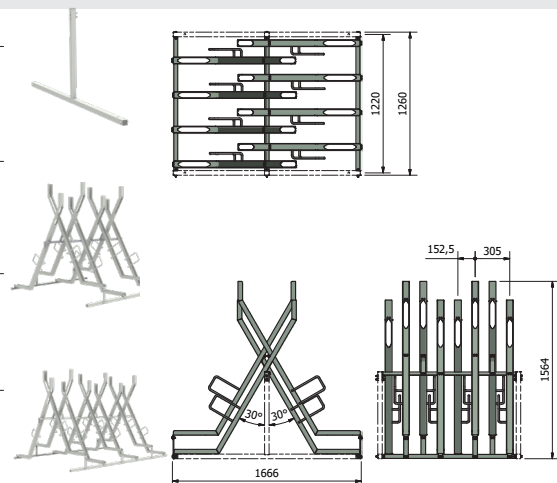

supplied un-assembled, upright(s) 00.570.100 need to be extra ordered

00.582.015

FalcoVert semi-vertikal cykelparkering, 2x6 pladser, c-t-c 200 mm,

monteret med fastlåsningsbøjle på hjul-rende, L: 2400 mm,

supplied un-assembled, upright(s) 00.570.100 need to be extra ordered

00.582.020

FALCOVERTI-152, K-K 152MM

Spaces	Racks	Required length
4	2	1110
6	2	1415
8	2	1720
10	2	2025
12	2	2330
14	2	2635
16	2	2940
18	2	3245
20	2	3550

Spaces	Racks	Required length
22	3	3855
24	3	4160
26	3	4465
28	3	4770
30	3	5075
32	3	5380
34	3	5685
36	3	5990
38	3	6295
40	3	6600

Spaces	Racks	Required length
42	4	6905
44	4	7210
46	4	7515
48	4	7820
50	4	8125
52	4	8430
54	4	8735
56	4	9040
58	4	9345
60	4	9650